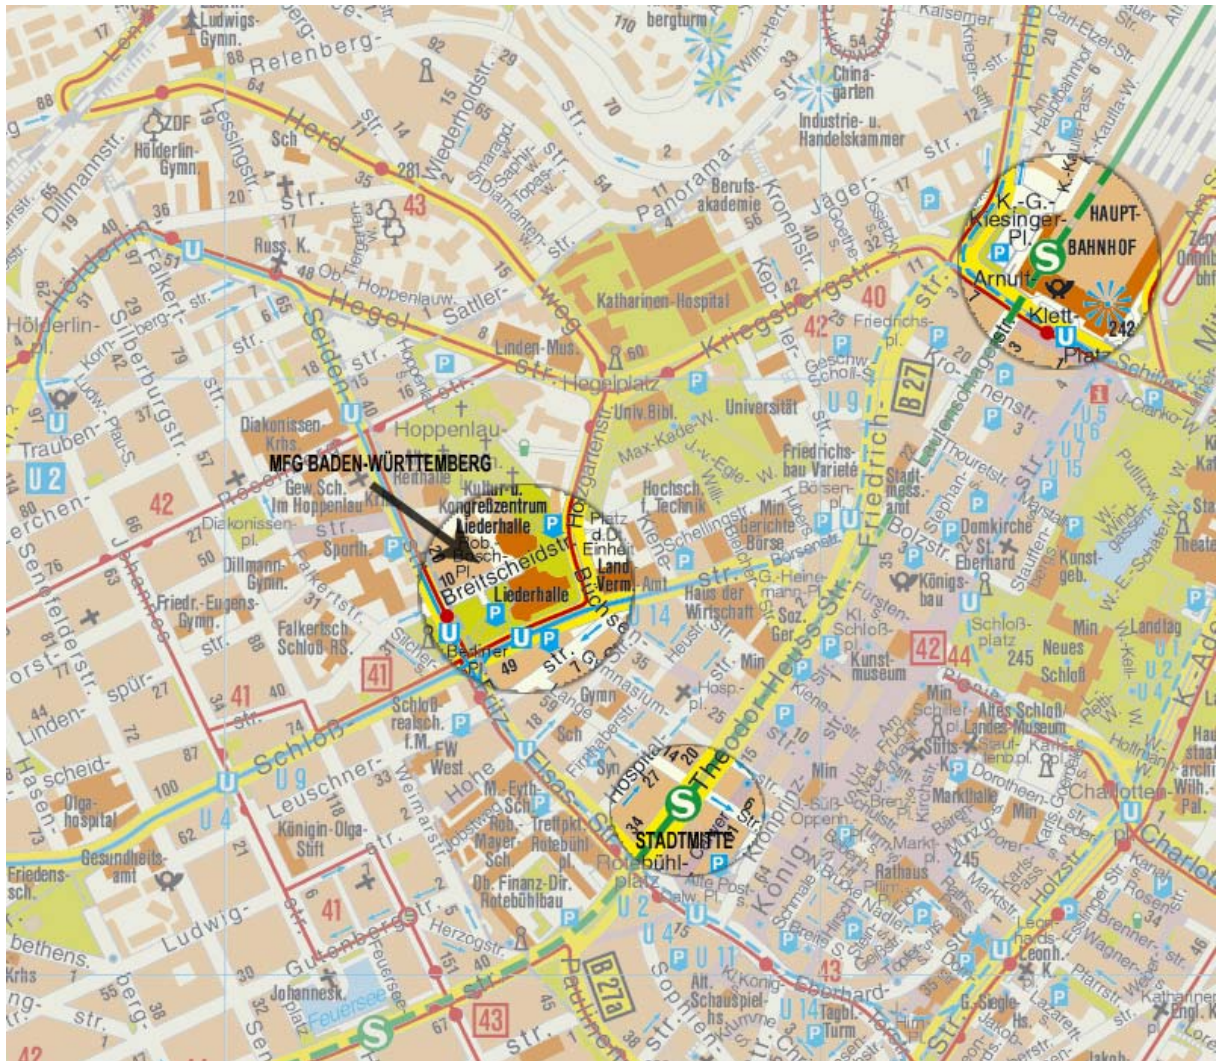

Anfahrtsskizze

MFG Medien- und Filmgesellschaft Baden-Württemberg mbH
Breitscheidstr. 4
70174 Stuttgart
Tel.: 0711 / 90715-300
Fax: 0711 / 90715-350

© Landeshauptstadt Stuttgart. Stadtmessungsamt 2008

www.stuttgart.de/stadtplan

Anfahrtsbeschreibung

Anreise mit Bus und Bahn:

Stuttgart Hauptbahnhof, dann U9 Richtung Botnang/Vogelsang oder U14 Richtung Heselach bis Haltestelle Berliner Platz (Liederhalle)

Anreise mit dem PKW:

Richtung Stuttgart Zentrum/Hauptbahnhof, dann der Beschilderung "Kultur- & Kongresszentrum Liederhalle" folgen, Parkhaus Liederhalle/Bosch-Areal am Haus